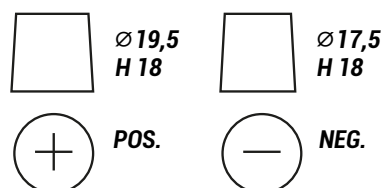

**LONG
LIFE
TECH**

Prestazioni

Tensione (V)	12V
Capacità (Ah)	80Ah
Corrente EN(A)	720A

Monoblocco

Base	B13
Polarità	DX
Coperchio	MF

Dimensioni

Lunghezza (mm)	278
Profondità (mm)	175
Altezza (mm)	190
Peso (kg)	17,30

Fissaggio

B13

Schema di collegamento

0

Tipologia dei terminali

1

V.1/2025