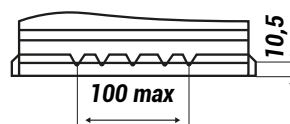

**LONG
LIFE
TECH**

Prestazioni

Tensione (V)	12V
Capacità (Ah)	80Ah
Corrente EN(A)	720A

Monoblocco

Base	B13
Polarità	DX
Coperchio	MF

Dimensioni

Lunghezza (mm)	278
Profondità (mm)	175
Altezza (mm)	190
Peso (kg)	17,30

Fissaggio

B13

Schema di collegamento

0

Tipologia dei terminali

1

V.1/2025